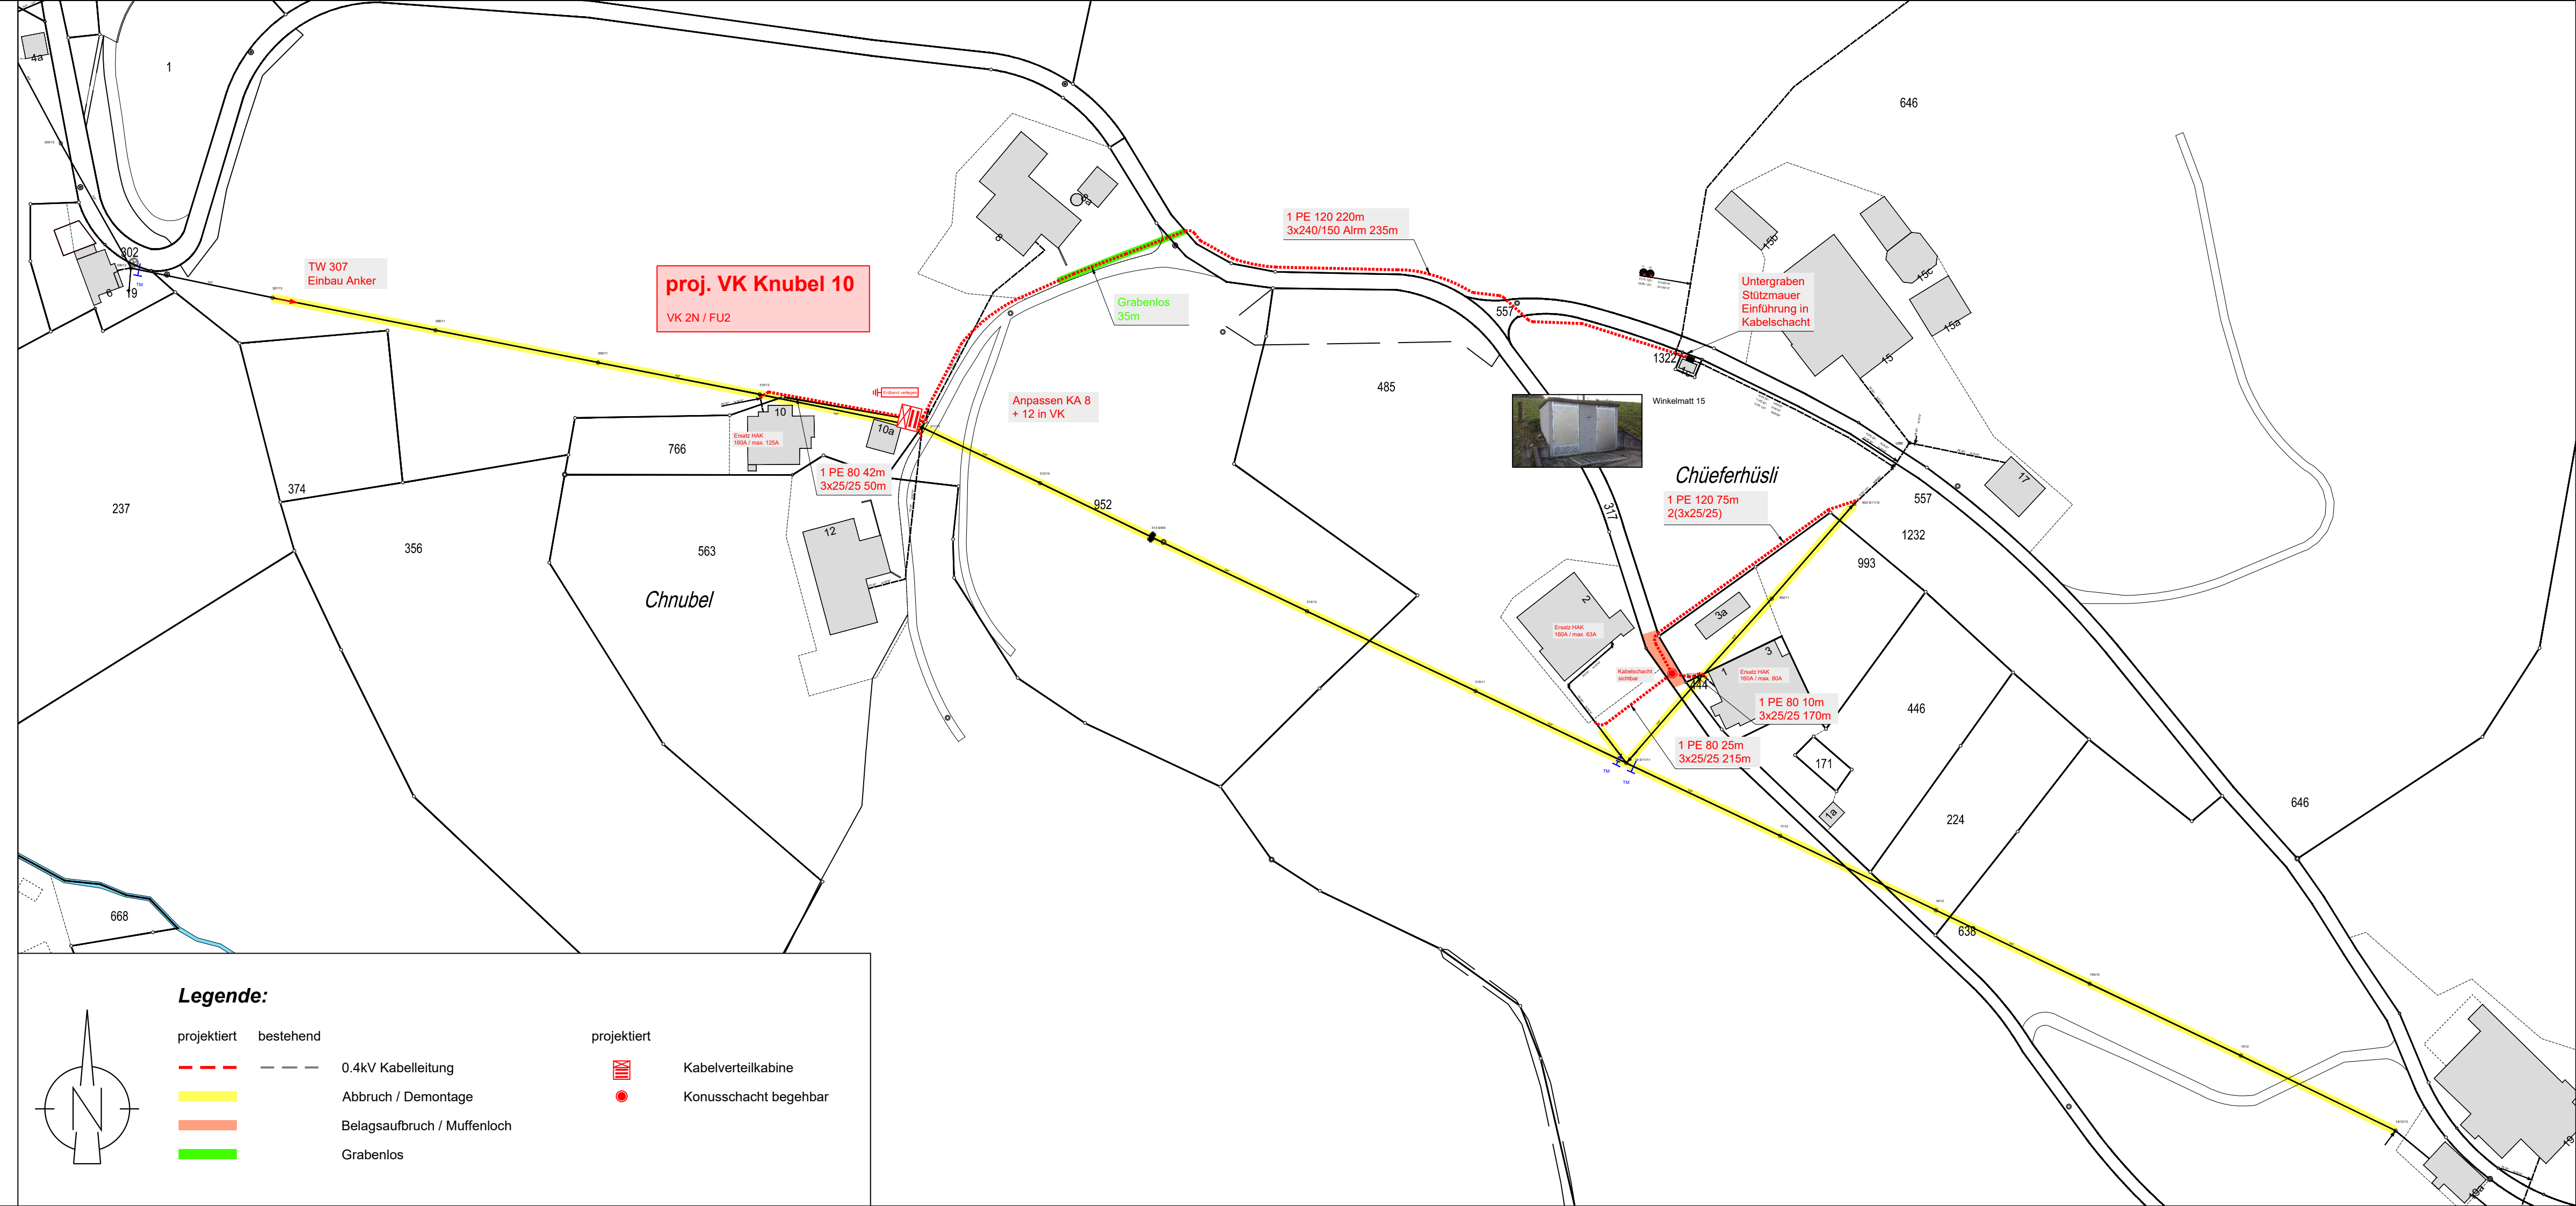

Elektro - Vorprojektplan

Verkabelung

TS Winkelmatte 15

in Eriswil

1:1000

Vorprojektplan V1		Projektnummer 223'059	Gez. F. Makolli	Format 30x84	
		Plannummer	Gep. A. Gobet		
		Datum 28.04.2023	Druck- datum 28.04.2023		
Anderungen Name Datum	A	B	C	D	E
<p>GOBET Elektrotechnisches Büro Bahnhofstrasse 9 · 4553 Subingen Tel. 032 614 19 13 · info@gobet-eti.ch</p>					
Projektplan					

Legende:

projiziert	bestehend	projiziert	
			Kabelverteilkabine
			Konusschacht begehbar
	0.4kV Kabelleitung		
	Abbruch / Demontage		
	Belagsaufbruch / Muffenloch		
	Grabenlos		