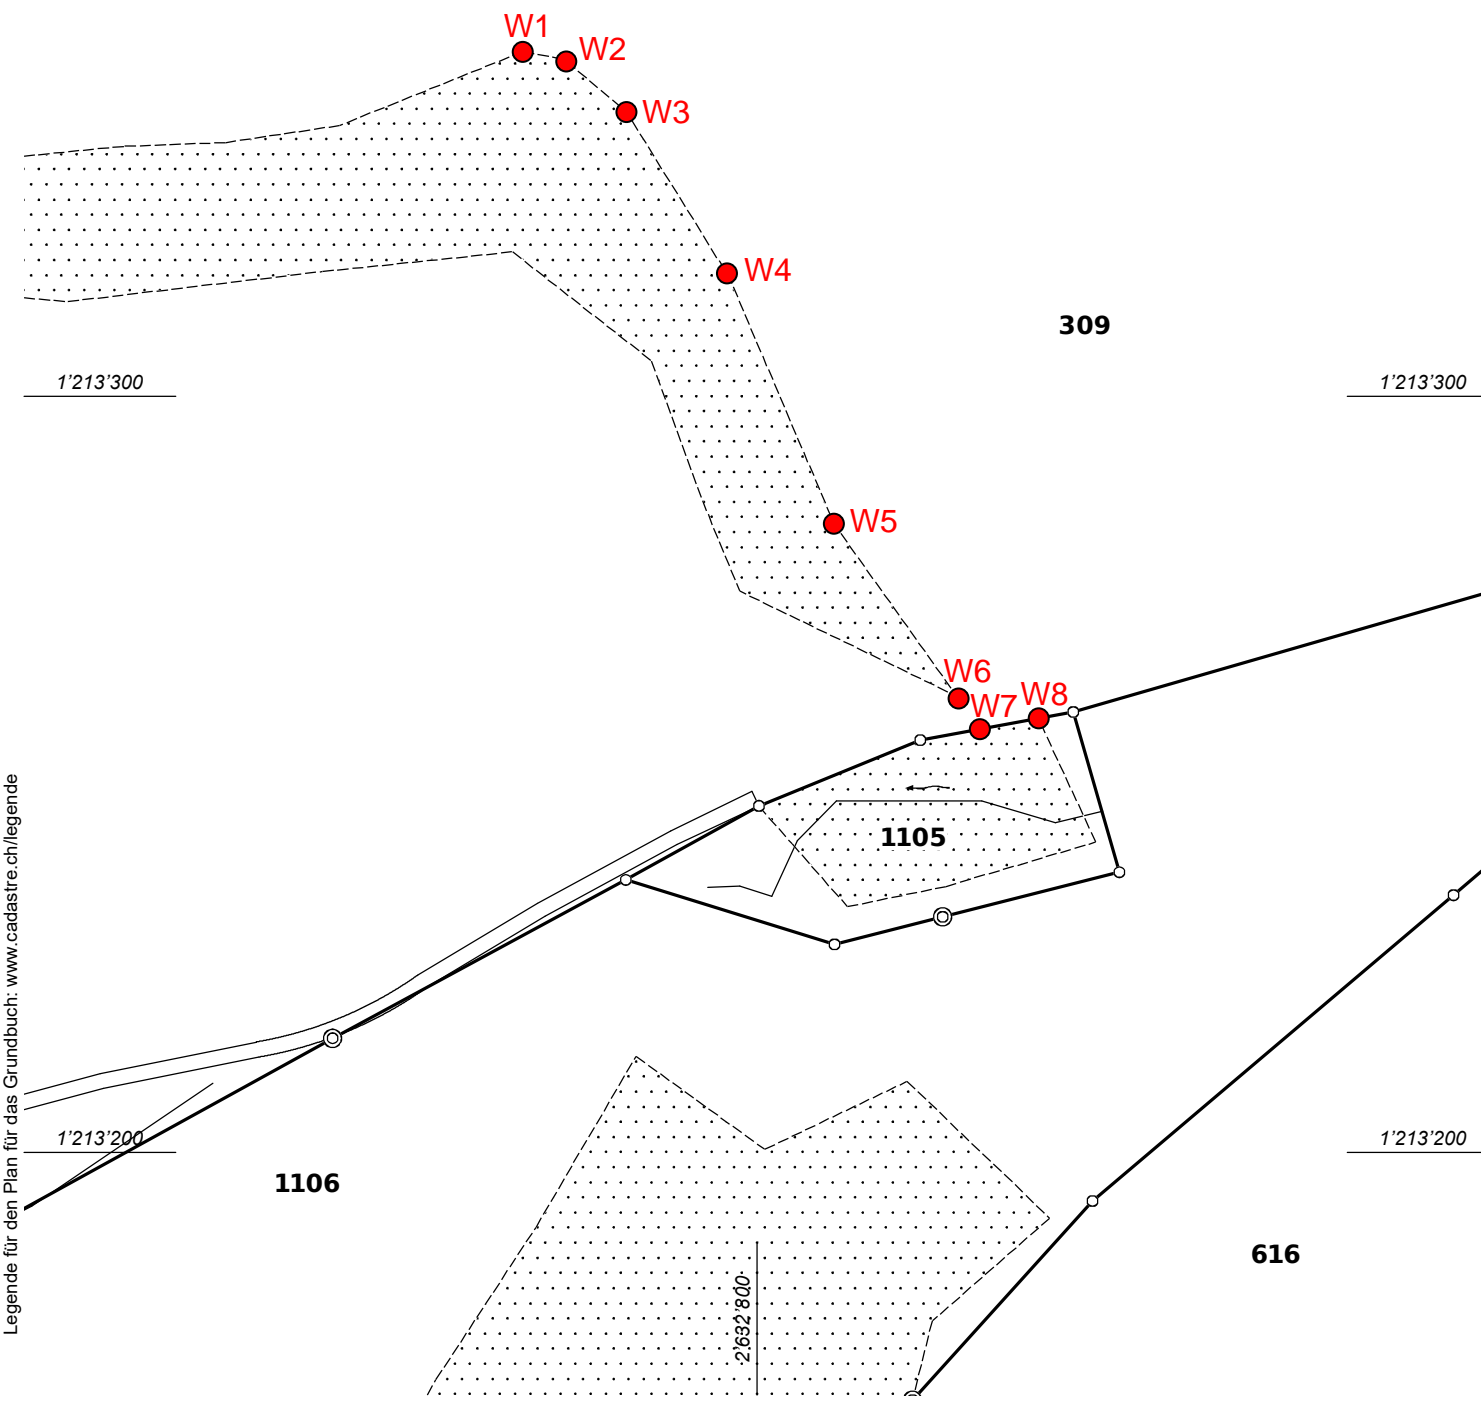

GEMEINDE ERISWIL

Orientierungskopie 1:1000

2'632'800

- W1 2632769.06/1213345.56
- W2 2632774.59/1213344.48
- W3 2632782.74/1213337.58
- W4 2632796.31/1213315.72
- W5 2632810.19/1213283.13
- W6 2632826.39/1213260.33
- W7 2632829.52/1213255.92
- W8 2632837.24/1213257.34

Chanzel

Legende für den Plan für das Grundbuch: www.cadastre.ch/legende